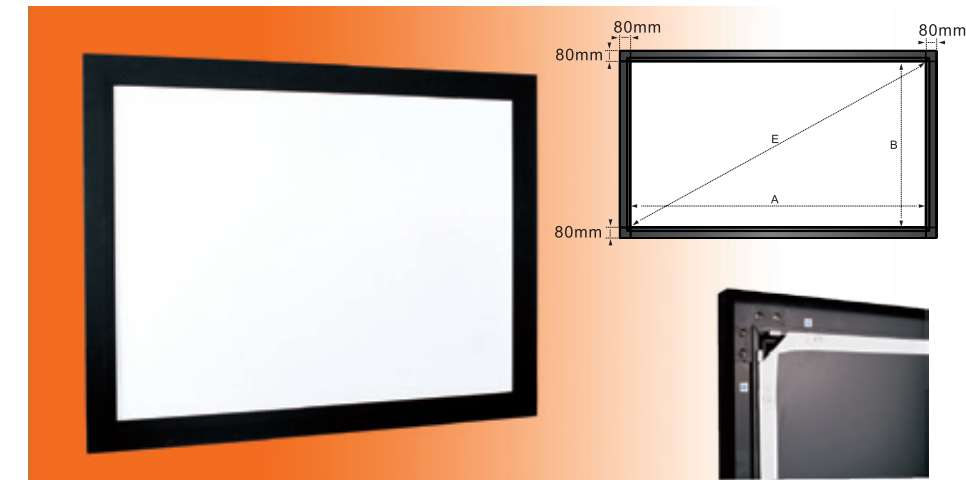

# Экраны постоянного натяжения на раме

Сборная металлическая рама, к которой пристегивается эластичное полотно. Предназначены для стационарного крепления на стене. Отличаются идеально ровной поверхностью в течение всего срока использования. В первую очередь рекомендуются для домашнего кинотеатра. Может использоваться просветное полотно, тогда экран закрывает собой проем, а проектор светит из соседнего затемненного помещения.

## Draco

Экран постоянного натяжения размещается на стене подобно большой белоснежной картине в черной бархатной раме. Рекомендуется в первую очередь для домашних кинотеатров, но хорошо впишется и в стильный интерьер кабинета или переговорной.

Draco [Драко] - лат. Дракон (созвездие)

- идеально ровная поверхность натянутого бесшовного полотна
- алюминиевая легкая рама обтянута черным бархатом
- отсутствие теней по контуру изображения благодаря специальному рельефу рамы
- удобство и легкость сборки и установки: крепление Easy Install
- выбор мест для сверления отверстий в пределах диапазона 50 см
- простое закрепление экрана к установленным на стене кронштейнам
- повесив экран, можно еще откорректировать его положение на стене вправо и влево.
- возможность заказа различных полотен, в том числе и просветных