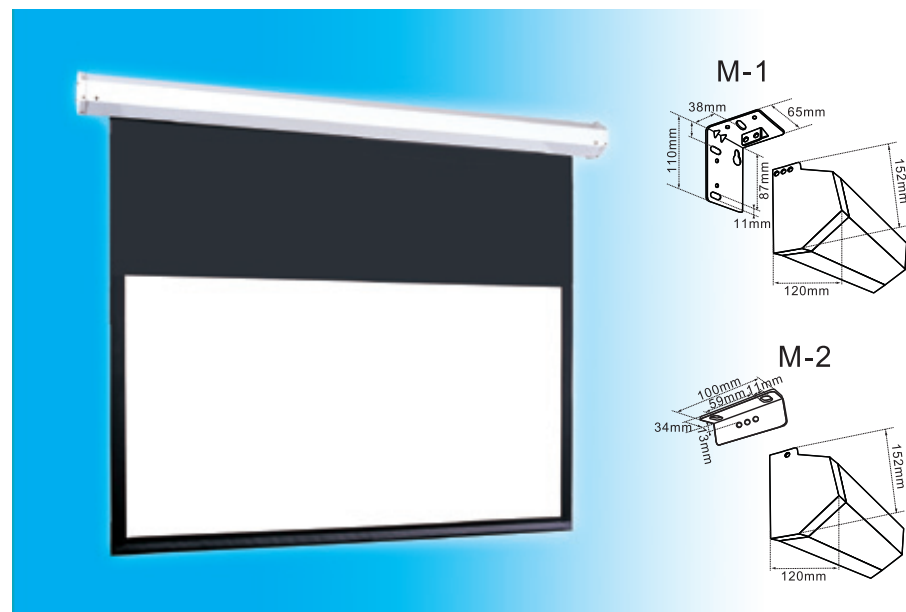

Taurus

21

www.classic-solution.com

Моторизованный экран с красивым перламутровым корпусом и надежным бесшумным электроприводом. Отлично подойдет для больших переговорных комнат и конференц-залов. Будет соответствовать высокому статусу любого мероприятия.

Taurus [Таурус] - лат. Телец (созвездие)

- Бесшовное качественное полотно с черной окантовкой
- Бесшумный и быстрый внутривальный электропривод
- возможность управления с пульта ДУ
- потолочное либо настенное крепление
- автоматическая остановка при разворачивании и свертывании
- программирование автоматической остановки полотна в заданных точках
- точная подстройка высоты полотна под изображение (Extra Drop для формата 4:3 и 16:9)

Phoenix / Phoenix-R

22

www.classic-solution.com

Стильный моторизованный экран с удобным креплением Easy Install, позволяющим самостоятельно устанавливать экран даже в одиночку, Нижняя планка полностью скрывается в эстетично изогнутом полукруглом корпусе. Хороший выбор для тех, кто любит продуманные и совершенные технические решения.

Phoenix [Феникс] - лат. Феникс (созвездие)

- Бесшовное полотно с черной окантовкой
- долговечный, бесшумный и быстрый двигатель Somfy
- крепление Easy Install для установки на стену и потолок
- точная подстройка высоты полотна (Extra Drop для форматов 4:3 и 16:9)
- пульт ДУ в комплекте
- Возможность программирования положения остановки полотна
- разворачивание/сворачивание при включении/выключении проектора (только для Phoenix-R)