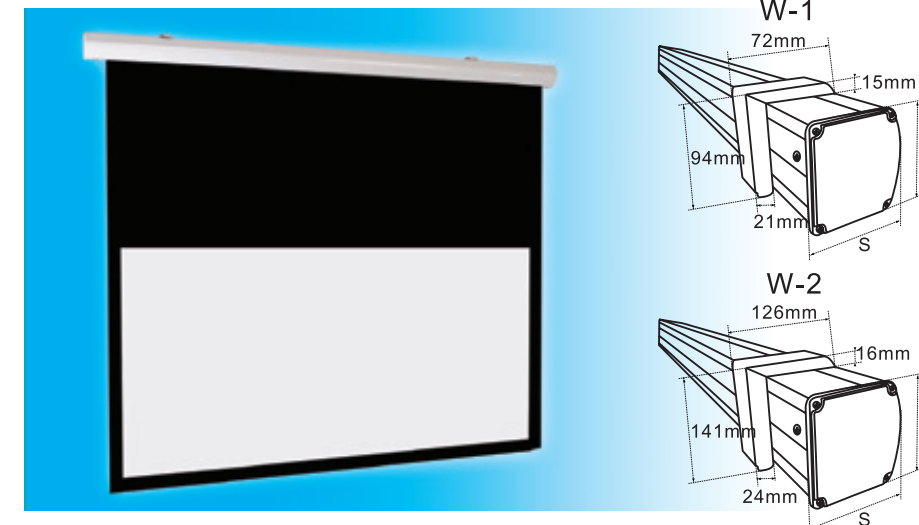

Формат	Размер рабочей поверхности (см) AxB	Размер полотна (см) CxD	Диагональ рабочей поверхности (см)/дюйм E	Длина корпуса (см) L	Высота корпуса Phoenix (см) R	Ширина корпуса Phoenix (см) S	Высота корпуса Phoenix-R (см) R	Ширина корпуса Phoenix-R (см) S	Верхняя рамка (см) M1	Нижняя рамка (см) M2	Левая и правая рамка (см) M3, M4	Easy install
1:1	178x178	183x191	252/99	203	9,6	9,1	11	9	8	5	2,5	W-1
	203x203	213x216	287/113	228	9,6	9,1	11	9	8	5	5	W-1
4:3	146x110	152x152	183/72	167	9,6	9,1	11	9	37	5	3	W-1
	171x128	181x181	214/84	196	9,6	9,1	11	9	48	5	5	W-1
	203x152	213x213	254/100	228	9,6	9,1	11	9	56	5	5	W-1
	240x180	250x250	300/118	265	9,6	9,1	11	9	65	5	5	W-1
	305x229	315x315	381/150	335	12,6	12	14,3	13,5	78	8	5	W-2
	362x272	372x372	453/178	392	12,6	12	14,3	13,5	92	8	5	W-2
16:9	402x302	412x412	503/198	432	12,6	12	14,3	13,5	102	8	5	W-2
	170x96	180x180	195/77	195	9,6	9,1	11	9	79	5	5	W-1
	177x100	183x183	203/80	197	9,6	9,1	11	9	78	5	3	W-1
	203x115	213x213	233/92	228	9,6	9,1	11	9	94	5	5	W-1
	221x125	231x231	254/100	246	9,6	9,1	11	9	98	5	5	W-1
	234x132	243x243	269/106	258	9,6	9,1	11	9	106	5	5	W-1
16:9	266x149	276x276	305/120	290	9,6	9,1	11	9	119	5	5	W-1
	332x187	342x342	381/150	362	12,6	12	14,3	13,5	147	8	5	W-2