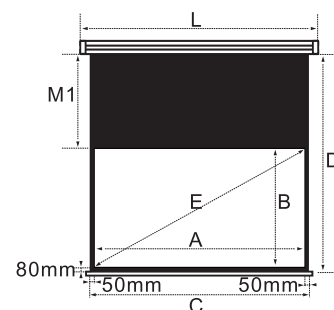

Габариты:

Формат	Размер рабочей поверхности (см) AxB	Размер полотна (см) CxD	Диагональ рабочей поверхности (см)/дюйм E	Длина корпуса (см) L	Высота корпуса (см) R	Ширина корпуса (см) S	Верхняя рамка (см) M1	Крепления
1:1	203x203	213x219	287/113	234	15,2	12	8	M-1
	234x234	244x250	331/130	264	15,2	12	8	M-1
	305x305	315x321	431/170	335	15,2	12	8	M-1
	362x362	372x378	512/201	396	18	14	8	M-2
4:3	203x152	213x213	254/100	234	15,2	12	53	M-1
	234x176	244x244	293/115	264	15,2	12	60	M-1
	305x229	315x315	381/150	335	15,2	12	78	M-1
	362x272	372x372	453/178	396	15,2	12	92	M-1
	402x302	412x412	503/198	437	15,2	12	102	M-1
	488x366	498x498	610/240	522	18	14	124	M-2
16:9	203x115	213x213	233/92	234	15,2	12	90	M-1
	221x125	231x231	254/100	252	15,2	12	98	M-1
	234x132	244x244	269/106	264	15,2	12	104	M-1
	266x149	276x276	305/120	296	15,2	12	119	M-1
	266x149	276x276	305/120	296	15,2	12	119	M-1