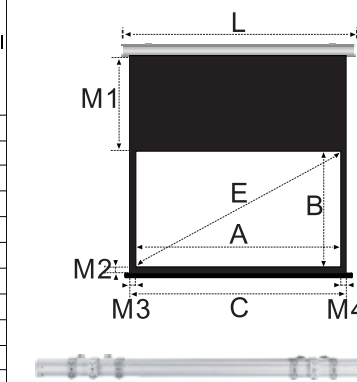

Габариты:

Важно: со всеми экранами Phoenix (без R), в комплекте идут крепления типа W-1